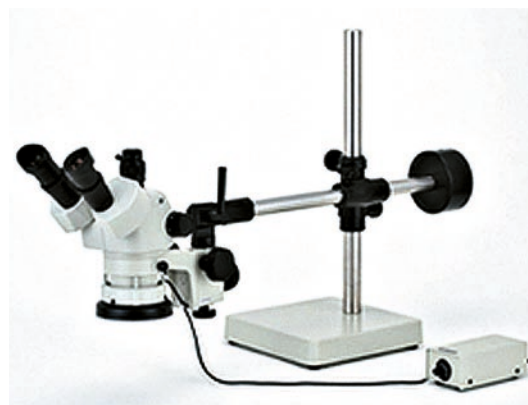

Microscope binoculaire ASCO

SPZ-50PS AVEC ZOOM

Le microscope est livré sans éclairage pour l'installation sur un support BOOM. Les oculaires sont inclinés à 45° et la platine est orientable à 360°.

Grossissement : 6.7 à 50 x
Zoom : 7.50 : 1
Distance de travail : 108
Support : plaque de base de 220 x 284
Réglage de dioptrie : ±7.2 D
Hauteur totale : 372

Réf.	Désignation	Poids	Prix
17502	SPZ-50PS	4.9	1885.50

Conditions de vente : Prix net.

222 Loupe

Janvier 2024

Microscope trioculaire ASCO

SPZV-50UNGM

AVEC ZOOM ET STATIF

Grossissement : 6.7 à 50 x
Zoom : 7.50 : 1
Distance de travail : 108
support : plaque de base de 230 x 230
Réglage de dioptrie : ± 7.2 D
Hauteur totale : 488

Réf.	Désignation	Poids	Prix
17501	SPZV-50UNGM	24.4	3885.00
17492	Paire d'objectifs pour binoculaire SPZ Type DHW 10X METAL		184.50
17497	Oeilleton caoutchouc pour type DSZ	7.60	

La série SPZ-50 offre un zoom à facteur de grossissement exceptionnel de 6.7 à 50 x avec un oculaire standard DHW10x. La série SPZT et SPZV autorise l'ajout d'un oculaire supplémentaire utilisable pour la prise d'image photo ou vidéo. Un anneau sur l'adaptateur permet le réglage indépendant de la focale. Le microscope intègre une colonne haute de 303 et une éclairage LED et système VIEW. Les oculaires sont inclinés à 45° et la platine est orientable à 360°.