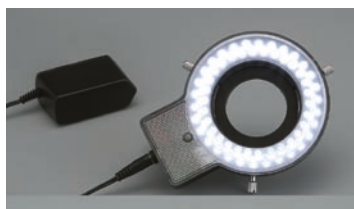

Eclairage annulaire ASCO à LED

LED-60T

Eclairage annulaire à 60 LED blanches, d'intensité
réglable à 4 niveaux. Couleur blanche 4300°K. Durée
de vie élevée.

Activation des LED: Droite - Gauche | Haut - Bas

Réf.	Désignation	Type	Prix
17516	éclairage annulaire	LED-60T	211.00
17497	Transformateur AC/DC pour LED-60T		34.00