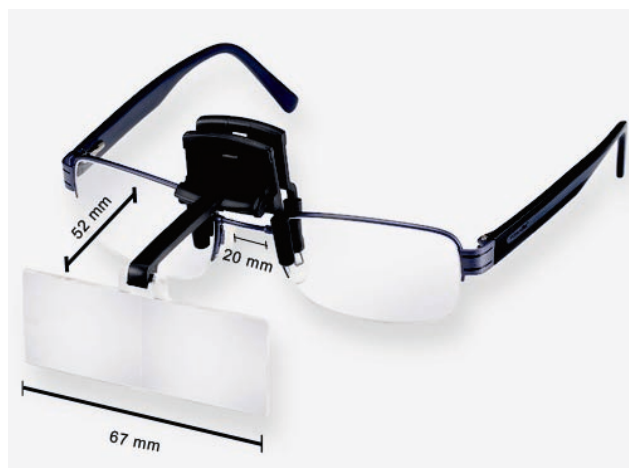

EMAIL : info@schurch-asco.com

WEB : www.schurch-asco.com

Stylo microscope

Microscope en forme de stylo avec étui.

Conditions de vente : Prix net.

Réf.	Grossissement	Prix
17377	50 x	71.30
17378	Sans batterie 60 - 100 x LED	14.50
17379	Sans batterie 100 x LED	14.50
17374	Sans batterie 200 - 240 x LED	33.00

Loupe clip

Loupe clip pour porteur de lunette adapté à tout type de monture. Le set complet comprend les loupes à grossissement 1.75 x, 2.35 x, 2.75 x, interchangeable. Les loupes séparées sont livrées avec le clip de fixation.