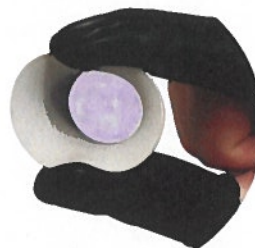

### TYP GRAUES GUMMI

Bikonvexe Linse Durchmesser 25 mm bläulich (beidseitig entspiegelt). Weicher, beschlagfreier Gummirahmen. Farbige eloxierter Aluminiumring (Vergrößerungsindex).

Ref.	Wert	Vergrößerung	Farbe	Preis
00151	1	10 x	Grün	19.00

Ref.	Wert	Vergrößerung	Farbe	Preis
00152	1 1/2	6.5 x	Blau	19.00

Ref.	Wert	Vergrößerung	Farbe	Preis
00153	2	5 x	Gelb	19.00

Ref.	Wert	Vergrößerung	Farbe	Preis
00154	2 1/2	4 x	Kupfer	19.00

Ref.	Wert	Vergrößerung	Farbe	Preis
00155	3	3.5 x	Violett	19.00

Ref.	Wert	Vergrößerung	Farbe	Preis
00156	3 1/2	3 x	Schwarz	19.00

Ref.	Wert	Vergrößerung	Farbe	Preis
00157	4	2.5 x	Alu	19.00