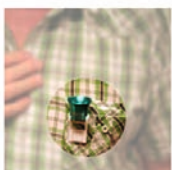

Bluse, Hemd oder Hose sitzt im Handumdrehen und nie verlassen.

Einfache und kostengünstige, Kunststoff ölbeständig und aggressive Medien.

Entwickelt, um ASCO Lupe Kunststoff und ALU.

Réf.	Verpackung	Preis
00240	1 Clip-Loupe in seiner transparenten Hülle	17.90

Verkaufsbedingungen: Nettopreise.

214 Lupen

Marsch 2024