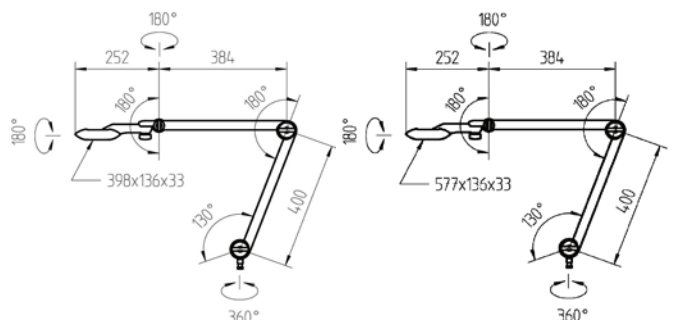

TANE0 TND 1400 / 950

TANE0 TND 2100 / 950