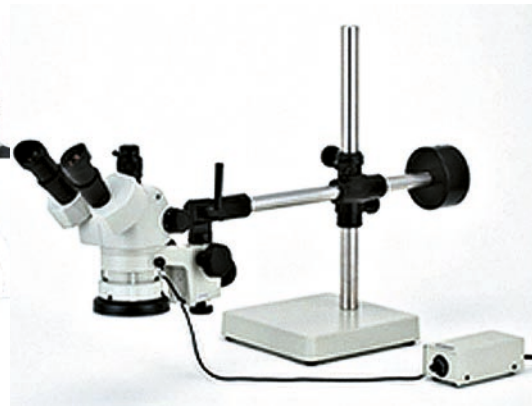

## Trinokulares ASCO Mikroskop

### SPZV-50UNGM

MIT ZOOM UND STATIF

Vergrößerung: 6.7 bis 50 x

Zoom: 7.50 : 1

Arbeitsabstand: 108

Untersatz: Halteplatte von 230 x 230 mm

Dioptrie-Einstellung: ±7.2 D

Gesamthöhe: 488 mm

Ref.	Bezeichnung	Gewicht	Preis
17501	SPZV-50UNGM	24.4	3885.00
17492	Objektivpaar für Fernglas SPZ Typ DHW 10X METAL		184.50
17497	Gummischeuklappe für typ DSZ		7.60

Die Serie SPZ-50 bietet einen Zoom mit außergewöhnlichem Vergrößerungsfaktor von 6.7 bis 50x mit einem Standardokular DHW 10x. Das Anbringen eines zusätzlichen Okulars ermöglicht Foto- oder Videoaufnahmen. Ein auf dem Adapter angebrachter Ring erlaubt die Einstellung der Brennweite. Das Mikroskop besitzt einen 303 mm hohen Ständer und eine LED Lichtquelle und einen SYSTEM VIEW. Die Okulare sind um 45° geneigt und das Gerät ist um 360° schwenkbar.