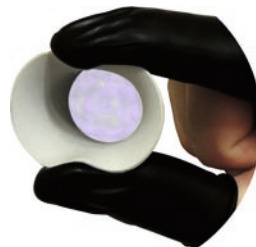

Uhrmacherlupen ASCO

TYP GRAUES GUMMI

Bikonvexe Linse Durchmesser 25 mm bläulich (beidseitig entspiegelt). Weicher Gummi-Antibeslag-Rahmen. Farbiger eloxierter Aluminiumring (Vergrößerungsindex).

Ref.	Wert	Vergrößerung	Farbe	Preis
00151	1	10 x	Grün	19.00

Ref.	Wert	Vergrößerung	Farbe	Preis
00152	1 1/2	6.5 x	Blau	19.00

Ref.	Wert	Vergrößerung	Farbe	Preis
00153	2	5 x	Gelb	19.00

Ref.	Wert	Vergrößerung	Farbe	Preis
00154	2 1/2	4 x	Kupfer	19.00

Ref.	Wert	Vergrößerung	Farbe	Preis
00155	3	3.5 x	Violett	19.00

Ref.	Wert	Vergrößerung	Farbe	Preis
00156	3 1/2	3 x	Schwarz	19.00

Ref.	Wert	Vergrößerung	Farbe	Preis
00157	4	2.5 x	Alu	19.00