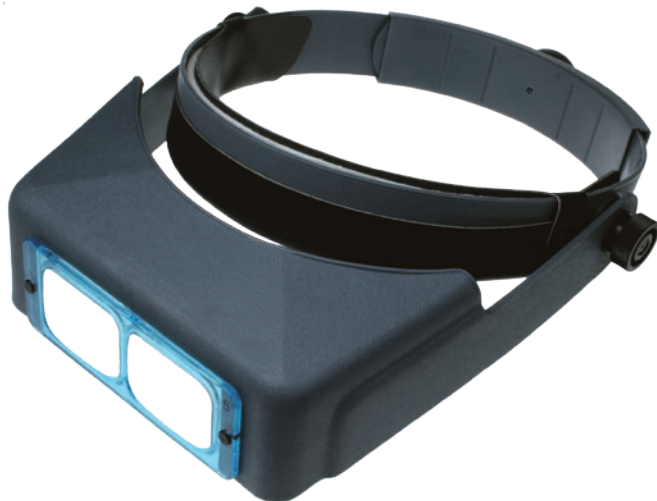

## Kopflupen

**ZEISS**

TYP D6

Optischer Durchmesser : 40 x 30 mm  
Arbeitsabstand : 200 mm  
Sehfeld : 72 x 75 mm  
Abmessungen : l x h x L = 195 x 60 x 210  
Gewicht ~110 g

Ref.	Vergrößerung	Brechwert D	Preis
<b>00246</b>	1.4 x D6	6	144.00
<b>00249</b>	2 x D4	4	144.00

## Kopflupen

**OPTIVISOR**

Binokular mit beweglichem, klappbarem Visier hoher Qualität mit abgerundeten Rändern. Mit Knopf einstellbarer Kopfgurt.  
Angenehmer Tragekomfort durch mit Leder und Filz verstärkte Stirnpartie. Kann über Brillen getragen werden.  
Gewicht 0,240 kg.