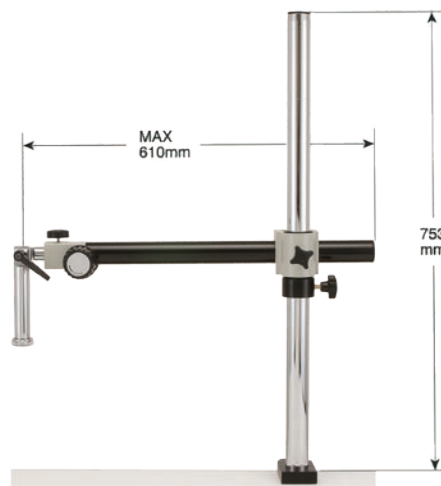

## Auswechselbare Lichtquelle

Ref.	Bezeichnung	Typ	Preis
17520	Wolframbeleuchtung	TB20-23020	9.90

Verkaufsbedingungen: Nettopreise.

224 Lupen

Januar 2024

## BOOM STAND V-7C

Universalstativ mit schwenkbarem Arm ohne Gegengewicht. Hohe Standfestigkeit, ideal für verschiedene Montagen mit Binokular Typ SPZ50PS.

Ref.	Bezeichnung	Typ	Preis
17507	BOOM Stand	V-7C	963.00

## BOOM STAND V-3C

Universalstativ Typ BOOM Stand mit Schraubzwinde und schwenkbarem Arm.

Ref.	Bezeichnung	Typ	Preis
17518	BOOM Stand	V-3C	364.00