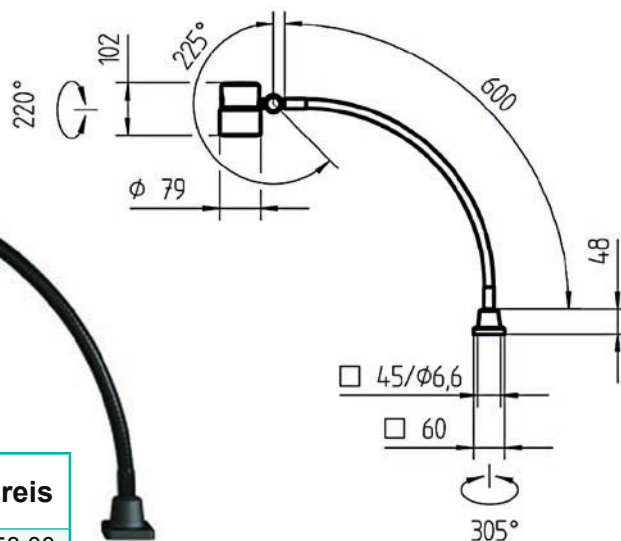

#### ROCIA FOCUS MODELL

Gelenkscheinwerfer mit Metallschlauch von 600 mm.

Spannung: 8W | 100-240V

Frequenz: 50/60 Hz

Temperatur: 5000K

Diffusionswinkel: 40 °

Messingdichtung für hohen Schutz IP 67.

Beständig gegen Substanzen wie Öle oder  
Kühlschmierstoffe.