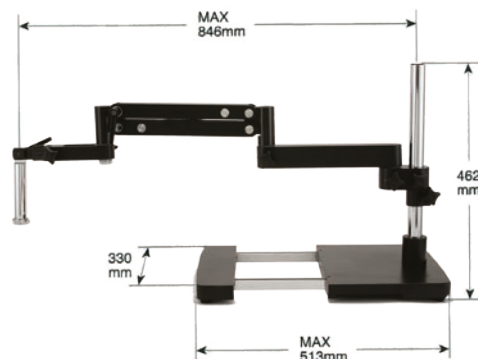

## BOOM STAND V-7C

Universalstativ mit schwenkbarem Arm ohne Gegengewicht. Hohe Standfestigkeit, ideal für verschiedene Montagen mit Binokular Typ SPZ50PS.

Ref.	Bezeichnung	Typ	Preis
17507	BOOM Stand	V-7C	963.00