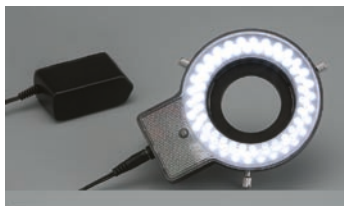

Ref.	Bezeichnung	Typ	Preis
17516	Zirkularlicht	LED-60T	211.00
17497	AC / DC Transformator für LED-60T		34.00