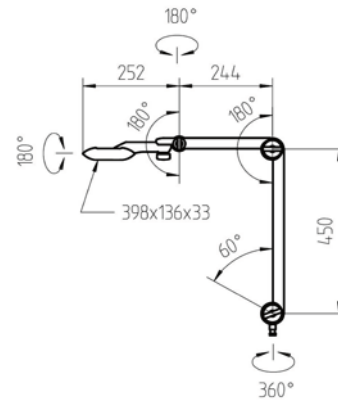

LED-Lampe mit langem Arm

WALDMANN

UNIVERSALTYP TANE0 TND

Tageslichtlampe, 5000K.

Eloxiertes Aluminiumgehäuse mit opalweißem Diffusor.

LED 23 W | 30 W, 5000 k, 100-240 V, 50/60 Hz.

Für den Uhrmacherposten.

Ref.	Bezeichnung	Artikelnummern	Preis
17712	TANE0 TND 1400 / 950 Einstellbare Intensität	Ref : 00 800 737	784.00
17713	TANE0 TND 2100 / 950 Feste Intensität	Ref : 00 809 772	897.00