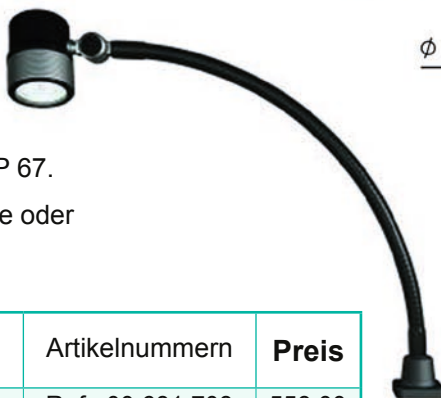

#### ROCIA FOCUS MODELL

Gelenkscheinwerfer mit Metallschlauch von 600 mm.

Spannung: 8W | 100-240V

Frequenz: 50/60 Hz

Temperatur: 5000K

Diffusionswinkel: 40 °

Messingdichtung für hohen Schutz IP 67.

Beständig gegen Substanzen wie Öle oder  
Kühlschmierstoffe.