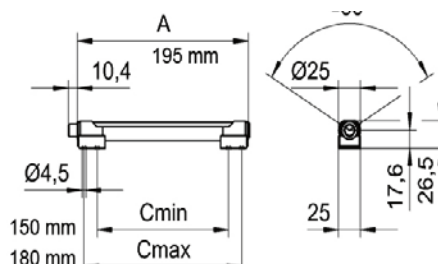

Abmessung A=195mm, Cmin=150mm, Cmax=180mm

Ref.	Bezeichnung	Artikelnummern	Preis
16444	LEA 300/850/S	Ref : 00 801 340	179.00