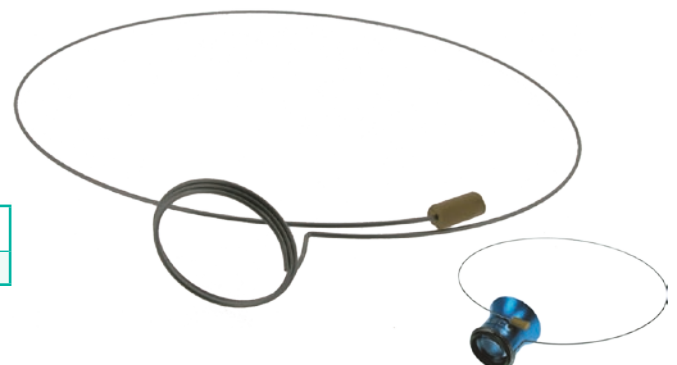

Lupenhalter

TYP 5461

Aus nicht oxydierendem Stahldraht. Passend für alle Lupen.

Ref.	Bezeichnung	Preis
00247	Lupenhalter	3.95