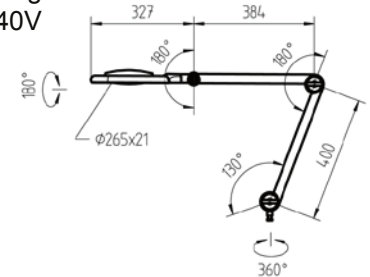

Schurch Asco SA

ASCO

Partenaire et Savoir-faire

AV. DU 1ER MARS 33, CP 3052
CH-2001 NEUCHÂTEL
SUISSE

TÉL : +41 32 724 3434
FAX : +41 32 724 3436

EMAIL : INFO@SCHURCH-ASCO.COM
WEB : WWW.SCHURCH-ASCO.COM

LED-Lupenleuchte

WALDMANN

TEVISIO TVD 750 / 940

LED-Lupenleuchte mit Gelenkarm und Dioptrienglas 3.5
langem Arm.

Besonderheit:

Zusätzliches Objektiv.

Lupen / Linsen; Abmessung: Ø 160 mm

Spannung: 14W | 100-240V

Frequenz: 50/60 Hz

Ref.	Bezeichnung	Artikelnummern	Preis
17714	Tevisio Kunststoff TVD 750 / 940	Ref : 00 800 638	627.00
17709	Tevisio Glas TVD 750 / 940	Ref : 00 800 660	970.00

ZUSÄTZLICHE LINSEN

WALDMANN

FÜR TEVISIO

Ref.	Bezeichnung	Artikelnummern	Preis
17715	Zusätzliches Objektiv Tevisio TVD 750 / 940	Ref : 00 80 29 94	57.00

FÜR TANÉO

Ref.	Bezeichnung	Artikelnummern	Preis
17716	Zusätzliches Objektiv Taneo TVD 750 / 940	Ref : 00 575 900	191.00