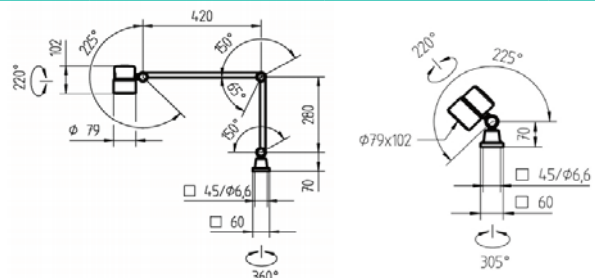

Schurch Asco SA

ASCO

Partenaire et Savoir-faire

AV. DU 1ER MARS 33, CP 3052
CH-2001 NEUCHÂTEL
SUISSE

TÉL : +41 32 724 3434
FAX : +41 32 724 3436

EMAIL : INFO@SCHURCH-ASCO.COM
WEB : WWW.SCHURCH-ASCO.COM

LED-Lupenleuchte

WALDMANN

TEVISIO TVD 750 / 940

LED-Lupenleuchte mit Gelenkarm und Dioptrienglas 3.5
langem Arm.

Besonderheit:

Zusätzliches Objektiv.

Lupen / Linsen; Abmessung: Ø 160 mm

Spannung: 14W | 100-240V

Frequenz: 50/60 Hz

Ref.	Bezeichnung	Artikelnummern	Preis
17714	Tevisio Kunststoff TVD 750 / 940	Ref : 00 800 638	627.00
17709	Tevisio Glas TVD 750 / 940	Ref : 00 800 660	970.00

ZUSÄTZLICHE LINSEN

WALDMANN

FÜR TEVISIO

Ref.	Bezeichnung	Artikelnummern	Preis
17715	Zusätzliches Objektiv Tevisio TVD 750 / 940	Ref : 00 80 29 94	57.00

FÜR TANÉO

Ref.	Bezeichnung	Artikelnummern	Preis
17716	Zusätzliches Objektiv Taneo TVD 750 / 940	Ref : 00 575 900	191.00

Rocia Focus Gelenkarmleuchte

WALDMANN

Messingdichtung für hohen Schutz IP 67. Beständig gegen
Substanzen wie Öle oder Kühlschmierstoffe. Mit Dimmertaste.

Ref.	Bezeichnung	Artikelnummern	Preis
17717	Rocia Focus Gelenkarm	Ref : 00 680 208	573.00
17718	Rocia Focus Am Kugelgelenk	Ref : 00 721 996	442.00