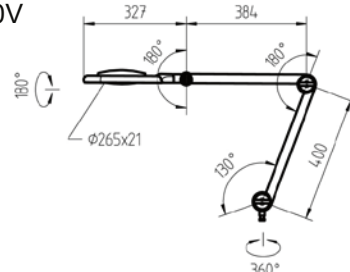

Lampe loupe à LED avec bras articulé et verre, dioptrie 3.5, bras long.

Particularité: Lentille additionnelle.

Loupes/Lentilles; dimension: Ø 160 mm

Tension : 14W | 100-240V

Fréquence : 50/60 HZ

Réf.	Désignation	No Articles	Prix
17714	Tevisio Plastique TVD 750 / 940	Ref : 00 800 638	627.00
17709	Tevisio Verre TVD 750 / 940	Ref : 00 800 660	970.00

Lentilles additionnelles

WALDMANN

POUR TEVISIO