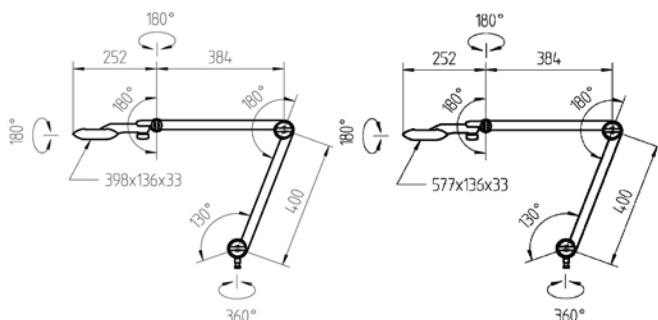

Taneo TND 2100 / 950

Lampe LED BRAS LONG

WALDMANN

TYPE UNIVERSELLE Taneo TND

Lampe lumière du jour, 5000K.
• Boîtier aluminium anodisé, avec diffuseur blanc opale.
Led 23 W | 30 W, 5000k, 100-240 V, 50/60 HZ.
Pour Poste d'horloger.

Réf.	Désignation	No Articles	Prix
17712	Taneo TND 1400 / 950 Intensité Réglable	Ref : 00 800 737	784.00
17713	Taneo TND 2100 / 950 Intensité Fixe	Ref : 00 809 772	897.00

Taneo TND 1400 / 950