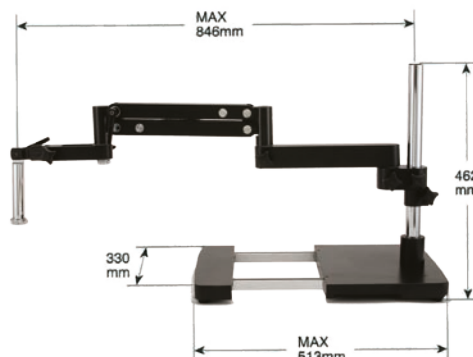

Source lumineuse de rechange

Réf.	Désignation	Type	Prix
17520	Rétro-éclairage	TB20-23020	9.90

Conditions de vente : Prix net.

224 Loupe

Janvier 2024

BOOM STAND V-7C

Statif universel type boom Stand modèle V-7C à bras articulé sans contre poids. Très bonne stabilité, idéale pour divers montage avec binoculaire type SPZ50PS.

Réf.	Désignation	Type	Prix
17507	BOOM Stand	V-7C	963.00

Réf.	Désignation	Type	Prix
17518	BOOM Stand	V-3C	364.00

Table X-Y de visitage ASCO

XR723

Table coulissante à roulement linéaire à recirculation.
Dimension : 350 x 250 x 103
Plaque de base : 520 x 480
Déplacement : 360 x 418