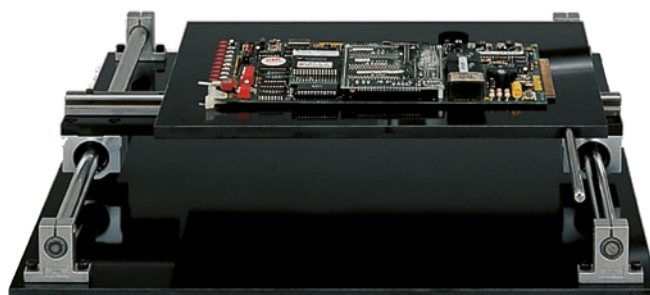

Table X-Y de visitage ASCO

XR723

Table coulissante à roulement linéaire à recirculation.
Dimension : 350 x 250 x 103
Plaque de base : 520 x 480
Déplacement : 360 x 418

Réf.	Type	Prix
17522	XR723	2198.00

Eclairage à fibre optique ASCO

L-150AR60/L

Source de lumière froide 150 W à fibre optique circulaire. Intensité réglable, durée de vie élevée (~200 heures)

Réf.	Désignation	Type	Prix
17508	lumière froide	ASCO L-150AR60/L	766.00