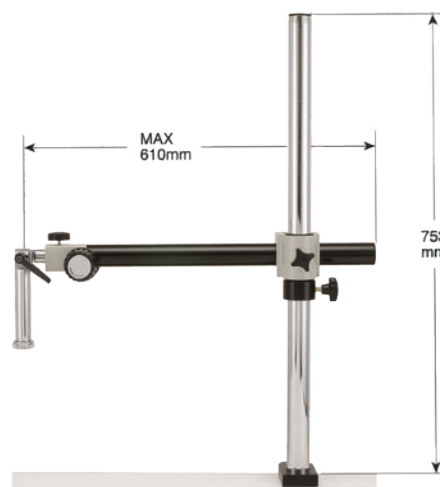

Source lumineuse de rechange

Réf.	Désignation	Type	Prix
17520	Rétro-éclairage	TB20-23020	9.90

Conditions de vente : Prix net.

224 Loupe

Janvier 2024

BOOM STAND V-7C

Statif universel type boom Stand modèle V-7C à bras articulé sans contre poids. Très bonne stabilité, idéale pour divers montage avec binoculaire type SPZ50PS.

Réf.	Désignation	Type	Prix
17507	BOOM Stand	V-7C	963.00

Réf.	Désignation	Type	Prix
17518	BOOM Stand	V-3C	364.00

Table X-Y de visitage ASCO

XR723

Table coulissante à roulement linéaire à recirculation.
Dimension : 350 x 250 x 103
Plaque de base : 520 x 480
Déplacement : 360 x 418