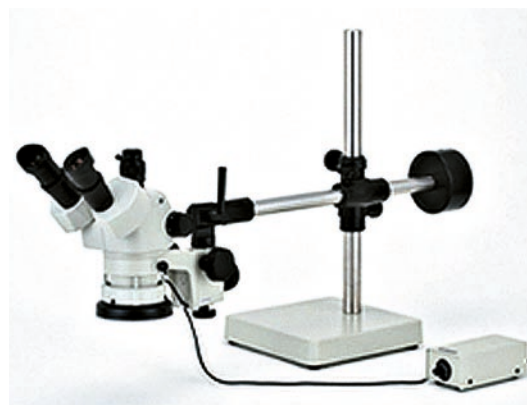

Microscope binoculaire ASCO

SPZ-50PS AVEC ZOOM

Le microscope est livré sans éclairage pour l'installation sur un support BOOM. Les oculaires sont inclinés à 45° et la platine est orientable à 360°.

Grossissement : 6.7 à 50 x
Zoom : 7.50 : 1
Distance de travail : 108
Support : plaque de base de 220 x 284
Réglage de dioptrie : ±7.2 D
Hauteur totale : 372

Réf.	Désignation	Poids	Prix
17502	SPZ-50PS	4.9	1885.50

Conditions de vente : Prix net.

222 Loupe

Janvier 2024

Microscope trioculaire ASCO

SPZV-50UNGM

AVEC ZOOM ET STATIF

Grossissement : 6.7 à 50 x
Zoom : 7.50 : 1
Distance de travail : 108
support : plaque de base de 230 x 230
Réglage de dioptrie : ± 7.2 D
Hauteur totale : 488

Réf.	Désignation	Poids	Prix
17501	SPZV-50UNGM	24.4	3885.00
17492	Paire d'objectifs pour binoculaire SPZ Type DHW 10X METAL		184.50
17497	Oeilleton caoutchouc pour type DSZ	7.60	

La série SPZ-50 offre un zoom à facteur de grossissement exceptionnel de 6.7 à 50 x avec un oculaire standard DHW10x. La série SPZT et SPZV autorise l'ajout d'un oculaire supplémentaire utilisable pour la prise d'image photo ou vidéo. Un anneau sur l'adaptateur permet le réglage indépendant de la focale. Le microscope intègre une colonne haute de 303 et une éclairage LED et système VIEW. Les oculaires sont inclinés à 45° et la platine est orientable à 360°.