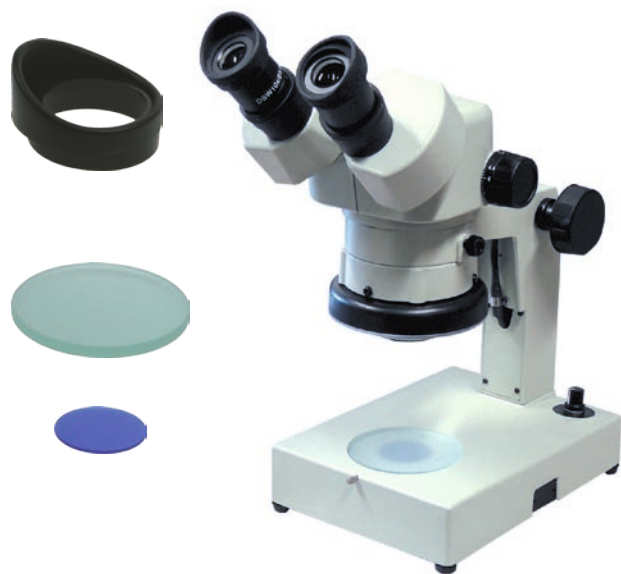

Schurch Asco SA

ASCO

Partenaire et Savoir-faire

AV. DU 1ER MARS 33, CP 3052
CH-2001 NEUCHÂTEL
SUISSE

TÉL : +41 32 724 3434
FAX : +41 32 724 3436
EMAIL : info@schurch-asco.com
WEB : www.schurch-asco.com

Microscope binoculaire ASCO

SPZ-50SBG AVEC ZOOM ET STATIF

Le microscope intègre une colonne haute de 303 et une source lumineuse annulaire à 54 LED blanche 6400 K à intensité réglable en continu. Les oculaires sont inclinés à 45° et la platine est orientable à 360°.

Grossissement : 6.7 à 50 x
Zoom : 7.50 : 1
Distance de travail : 108
Support : plaque de base de 144 x 260
Réglage de dioptrie : ±7.2 D
Hauteur totale : 405

Réf.	Désignation b	Poids	Prix
17524	SPZ-50SBGM	6.1	2095.00
17496	Oeilleton caoutchouc pour type SPZ + DSZ		9.85
17493	Housse de protection		4.35
17525	Diffuseur pour lampe led SPZ-50SBG		19.00
17526	Transformateur pour lampe led SPZ-50SBG		268.00

Microscope binoculaire ASCO

DSZ-44 BRF LED

Le microscope intègre une colonne haute de 52 mm à 75 mm et une source lumineuse annulaire à 54 LED blanche 6400 K à intensité réglable en continu. Retro-éclairage avec filtre bleu Ø 37 mm et verre sablé Ø 80 mm. Les oculaires sont inclinés à 45° et la platine est orientable à 360°.

Grossissement : 10 à 44 x
Zoom : 4.40 : 1
Distance de travail : 90
Support : plaque de base de 160 x 219
Réglage de dioptrie : +5.6D - 7.2 D
Hauteur totale : 352

Réf.	Désignation	Poids	Prix
17503	DSZ-44 BRF LED	4.4	2085.00
17494	Plaque en verre transparente		18.10
17495	Plaque en verre à filtre bleu		11.30
17493	Housse de protection		4.35

Microscope binoculaire ASCO

SPZ-50PS AVEC ZOOM

Le microscope est livré sans éclairage pour l'installation sur un support BOOM. Les oculaires sont inclinés à 45° et la platine est orientable à 360°.