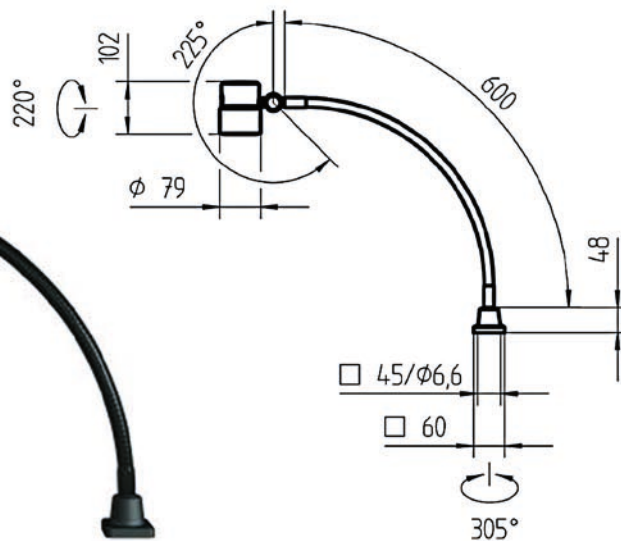

Lampe LED

WALDMANN

MODÈLE ROCIA FOCUS

Lampe à tête articulée avec flexible métallique de 600 mm.

Tension : 8W | 100-240V

Fréquence : 50/60 HZ

Température : 5000K

Angle de diffusion: 40 °

Joint laiton pour une protection élevée Ip 67.

Résistants aux substances telles que les huiles ou les lubrifiants de refroidissement.

Réf.	Désignation	Angle de diffusion	No Articles	Prix
16439	600/850 D	40 °	Ref : 00 681 708	558.00

Socle pour lampe

Socle magnétique

Socle magnétique pour Lampe halogène Waldmann HI 20 et Rocio focus. Kit complet avec feutre de protection.

Réf.	Désignation	Couleur	No Articles	Prix
16450	Pour HI 20 + Rocio focus	Noir	Ref : 00 80 7466	69.00