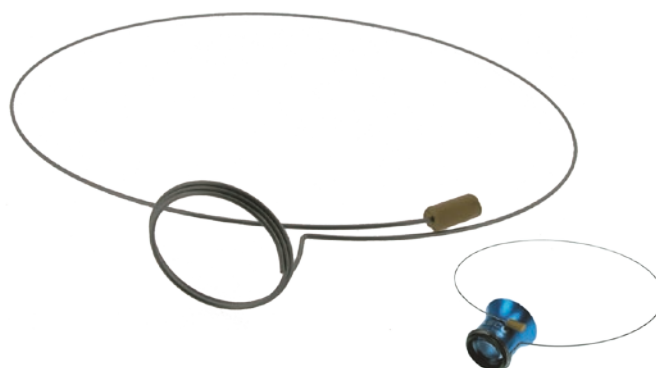

Porte loupe

TYPE 5461

En fil d'acier inoxydable, s'adapte à toutes les loupes.

Réf.	Désignation	Prix
00247	Porte loupe	3.95

Conditions de vente : Prix net.

212 Loupe