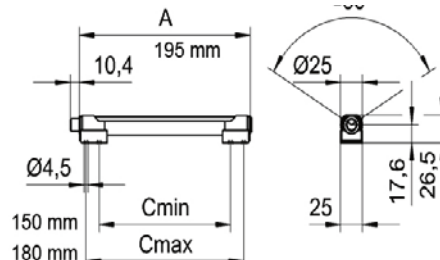

Luminaire en applique LED

WALDMANN

MODÈLE LEA 300/850/S

Puissance absorbée env. 3 W
Flux lumineux de l'éclairage env. 315 lm
Efficacité lumineuse du luminaire env. 105 lm/W
type de lumière/couleur clair blanc neutre
Température de couleur env. 5.000 K
Dimension A=195 mm, Cmin=150 mm, Cmax=180 mm

Réf.	Désignation	No Articles	Prix
16444	LEA 300/850/S	Ref : 00 801 340	179.00