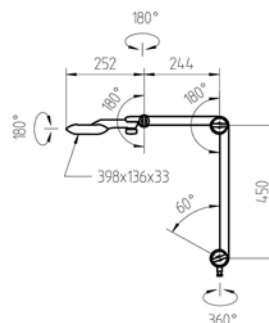

Lampe LED BRAS COURT

WALDMANN

TYPE UNIVERSELLE Taneo TND 1400

Lampe lumière du jour, 5000K.
Boîtier aluminium anodisé, avec diffuseur blanc opale.
Led 23 W, 5000k, 100-240 V, 50/60 HZ.
Pour Poste d'horloger.

Réf.	Désignation	No Articles	Prix
17710	Taneo TND 1400 / 950 Intensité Réglable	Ref : 00 809 738	827.00
17711	Taneo TND 1400 / 950 Intensité Réglable	Ref : 00 809 740	827.00