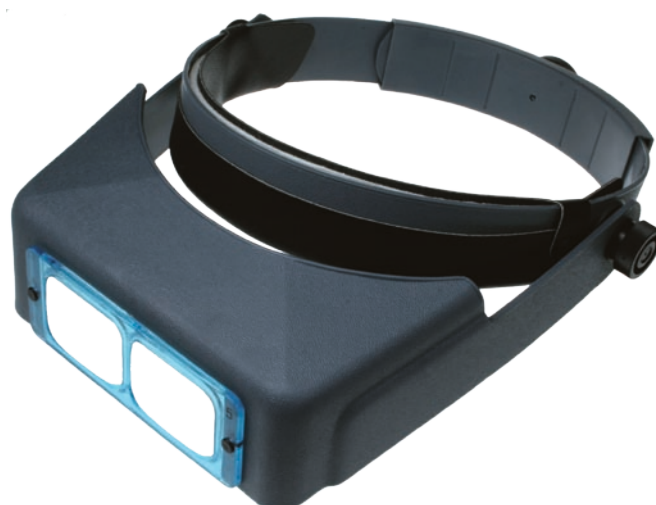

ZEISS

TYPE D6

Diamètre optique : 40 x 30 mm
Libre distance de travail : 200 mm
Champ de vision : 72 x 75 mm
Dimensions : l x h x L = 195 x 60 x 210
Poids ~110 g

Réf.	Grossissement	Dioptrie	Prix
00246	1.4 x D6	6	144.00
00249	2 x D4	4	144.00

Conditions de vente : Prix net.

Loupe serre-tête

OPTIVISOR

Binoculaire à visière mobile de haute qualité avec, bords arrondis, visière rabattable, serre-tête réglable par bouton et partie frontale confortable garnie de cuir doublé de feutre.
Peut-être porté sur des lunettes. Poids 0,240 kg.