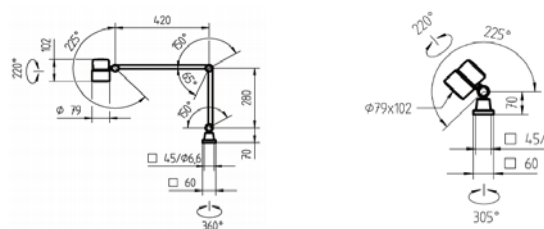

Réf.	Désignation	No Articles	Prix
17717	Rocia Focus Bras articulé	Ref: 00 680 208	573.00
17718	Rocia Focus Sur rotule	Ref: 00 721 996	442.00

Lampe LED

WALDMANN

MODÈLE ROCIA FOCUS

Lampe à tête articulée avec flexible métallique de 600 mm.